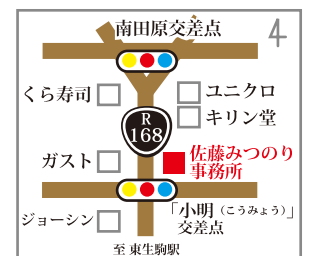

●事務所のご案内 事務所を平日10時～16時まで解放しています。

皆様のお声・思いをお受けする憩いの場になれば幸いです

発行責任者 佐藤みつりの

〒630-0201 奈良県生駒市小明町5-5-6-3

Tel: 0743-25-4675 / Fax: 0743-25-2489

URL: www.mitsunori-sato.com

E-mail: mitsunori_satou1974@yahoo.co.jp